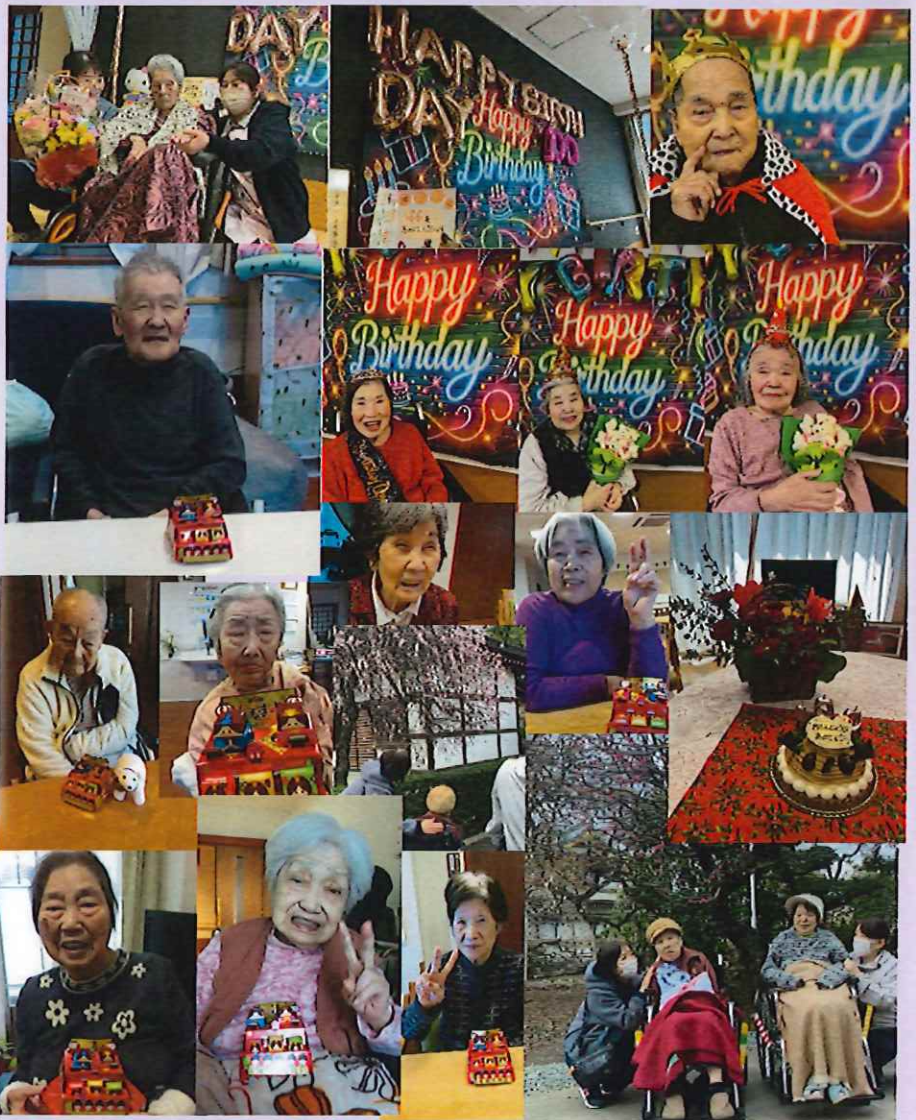

あったか便り

3月号

あたたかい日差しを感じるようになってきた今日この頃です。長く続いていた大規模修繕工事もほぼ終了となり、新たな気持ちで本格的な春を迎えようとしています。

これからは更に綺麗な花が咲き乱れ、外に出る機会も増えてきますね！桜の花が咲き、皆さんでお出かけするのが待ち遠しいです。

今月もたくさんイベントがありました

大規模修繕工事

昨年9月から行っている大規模修繕工事がもうすぐ終わります。ご入居者様、ご家族様には多くのご協力をいただき、まことにありがとうございます。次年度は綺麗になった施設で、多くのイベントを開催したいと思っております。よろしくお願いいたします。

フラワーアレンジメントも季節の花を取り入れて、カラフルになりました！！

機械浴が新しくなりました

大規模修繕工事に伴い、開設時から使用していた機械浴を新しい物に変更いたしました。

ご面会時の過ごし方について

ご面会可能時間は9時～20時までとなっております。ご面会時間を使っての「近所の散歩や徒歩での買い物等」は職員にお声掛けいただければ、いつでも可能ですので天気の良い日は是非とも散歩に出かけてみてください。